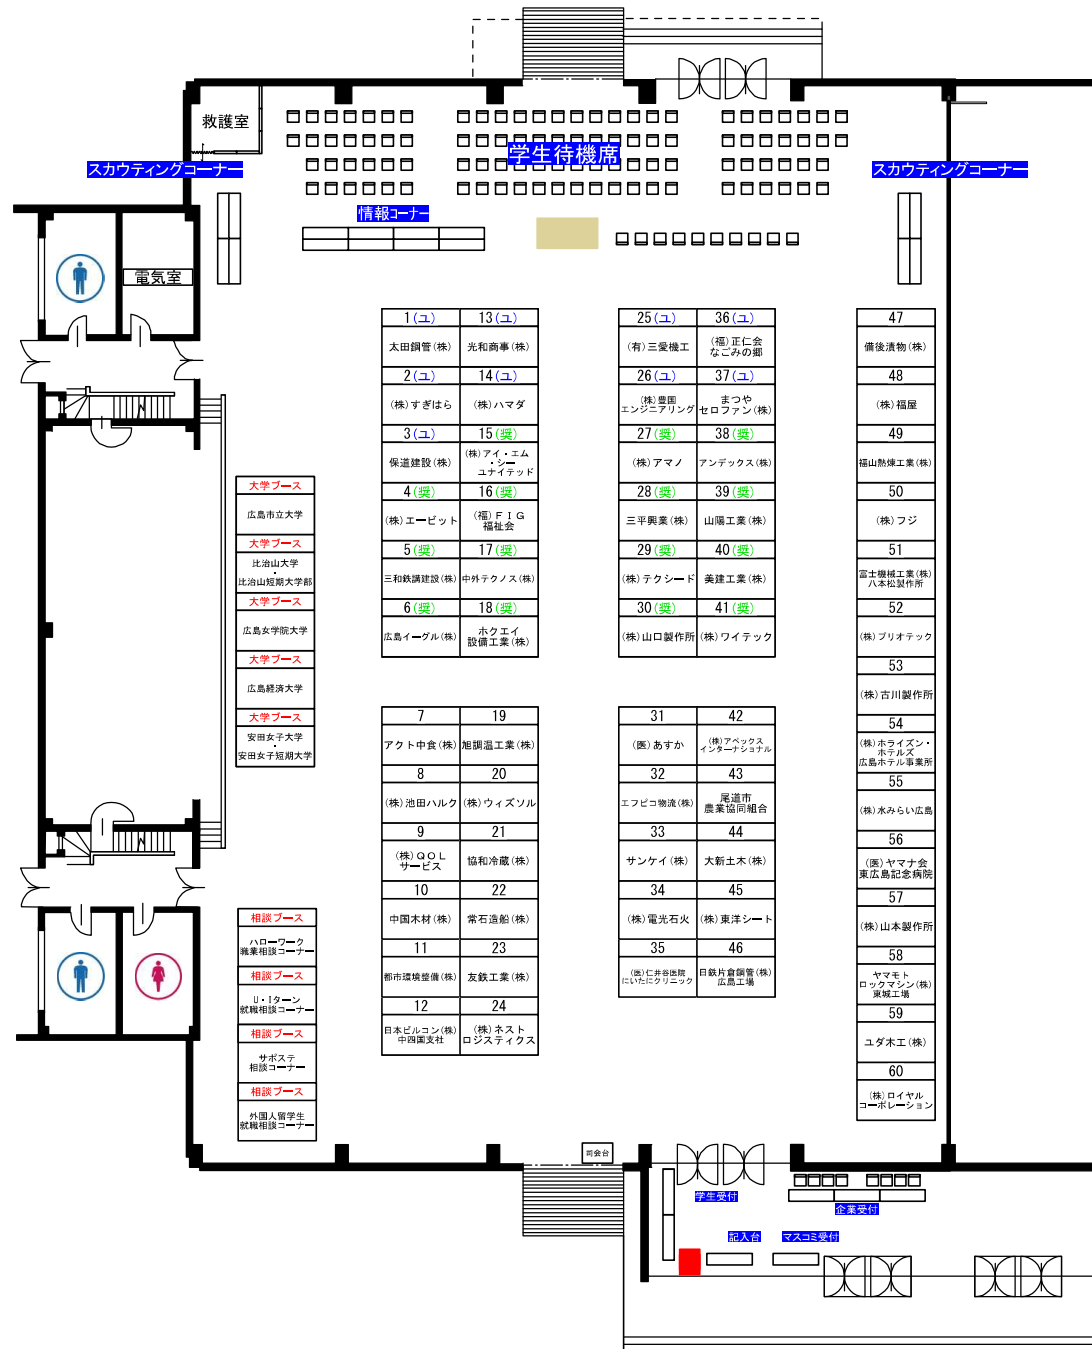

6月26日(水) 就職フェアひろしま (2025 大学等合同就職面接会)

- 大学ブース
- 広島市立大学
- 大学ブース
- 比治山大学
- 比治山短期大学前
- 大学ブース
- 広島女学院大学
- 大学ブース
- 広島経済大学
- 大学ブース
- 安田女子大学
- 安田女子短期大学

- 相談ブース
- ハローワーク
職業相談コーナー
- 相談ブース
- U・Iターン
就職相談コーナー
- 相談ブース
- サポステ
相談コーナー
- 相談ブース
- 外国人留学生
就職相談コーナー